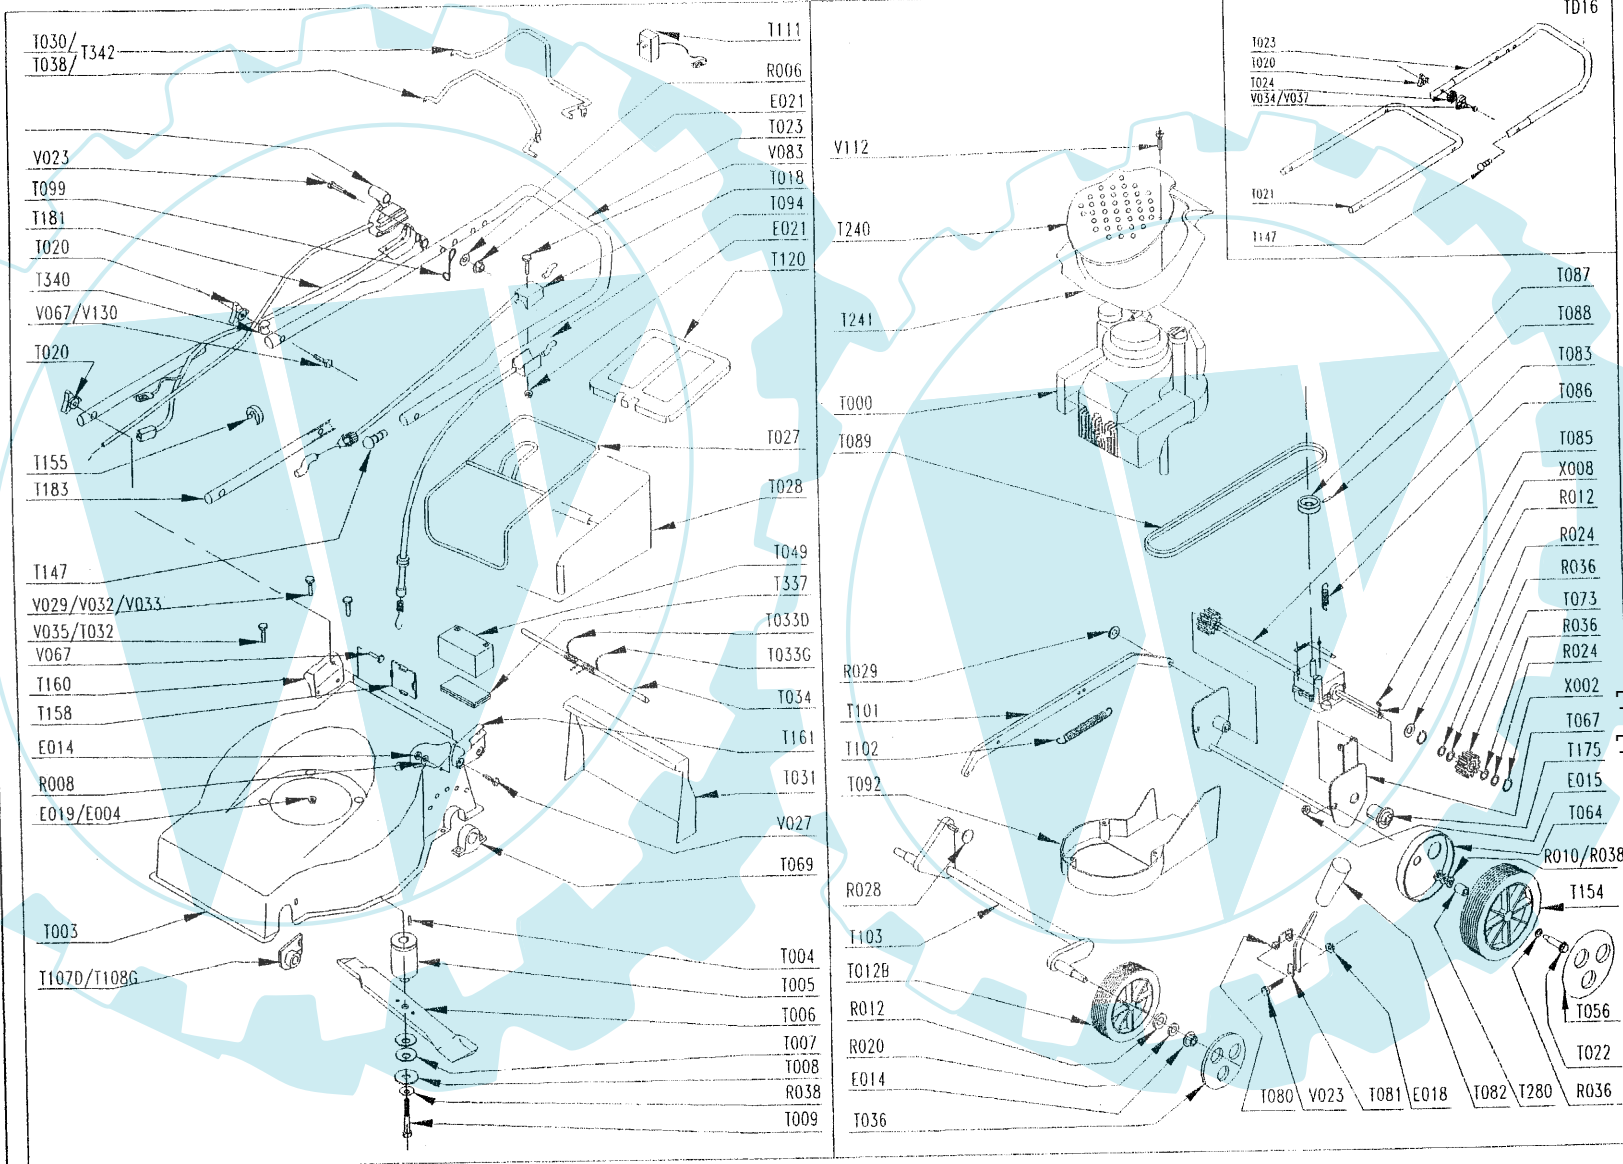

**LARGEUR DE COUPE : 56 cm**

*Cutting width./ Schnittbreite / Maaibreedte .*

**CHASSIS: ACIER / Steel / Stahl**

*Deck / Chassis .*

ED : 10/01/02 96432075

( Avertissement : seuls les repères inscrits sur le tableau correspondent à votre machine )

Notice à conserver pour consultations ultérieures

PRODUIT: 00032075  
REPERES CODE

- E014 90100044
- E015 90315001
- E018 90805503
- E019 90805504
- E021 90105406
- R006 90105058
- R008 90107007
- R010 90807502
- R012 90100067
- R020 90892018
- R028 90803014
- R029 90807555
- R036 91322037
- R038 062300
- T000 00100361
- T003 90895700/GM
- T004 90892046
- T005 90804057
- T006 90804058
- T007 90803044
- T008 90192025
- T009 90892170
- T012B 90892404
- T018 90892695
- T020 90892066
- T022 90892562
- T023 90892631
- T025 92100200
- T027 CP057078
- T028 CP057083/NF
- T031 CP050018
- T032 90803058
- T033D CP050192
- T033G CP050193
- T034 CP050203
- T036 90892360
- T056 M5938
- T064 M5565
- T067 90892659/N
- T069 CP047215
- T073 M5559
- T080 90803030
- T081 90803029
- T082 90803039
- T083 90895716
- T085 90803036
- T086 90803130
- T089 CP047835
- T092 CP047096
- T094 90892675

25

PRODUIT: 00032075  
REPERES CODE

- T099 100840/8
- T101 CP057063/N
- T102 CP045192
- T103 CP057048
- T107D CP047212
- T108G CP047213
- T120 CP050023
- T147 90800013
- T154 M5562
- T155 90100692
- T158 CP045225
- T160 CP050268/N
- T161 CP050269/N
- T175 90803092
- T183 90892545/N
- T240 90892651/N
- T241 90892650/N
- T340 90892742
- T342 90892753/N
- V023 90105086
- V027 90105004
- V032 92005020
- V067 90800004
- V083 90105115
- V112 90805502
- V130 90800020
- X002 90892026
- X008 90803035

T087 90802900  
T088 PU11752